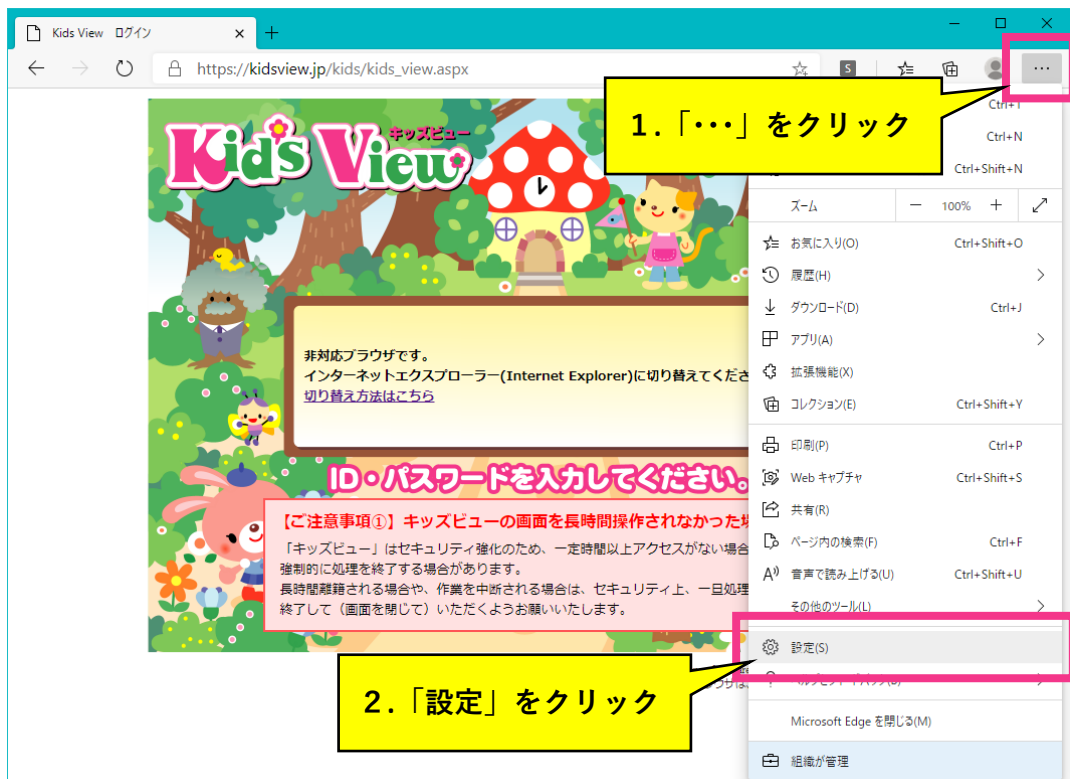

Edgeに切り替わってしまったときの直し方

キッズビューがEdgeでしか開けなくなったら、以下の手順で修正してください。

< Edgeで開いているかどうかを確認するポイント >

< 修正方法 >

以上で設定完了です。