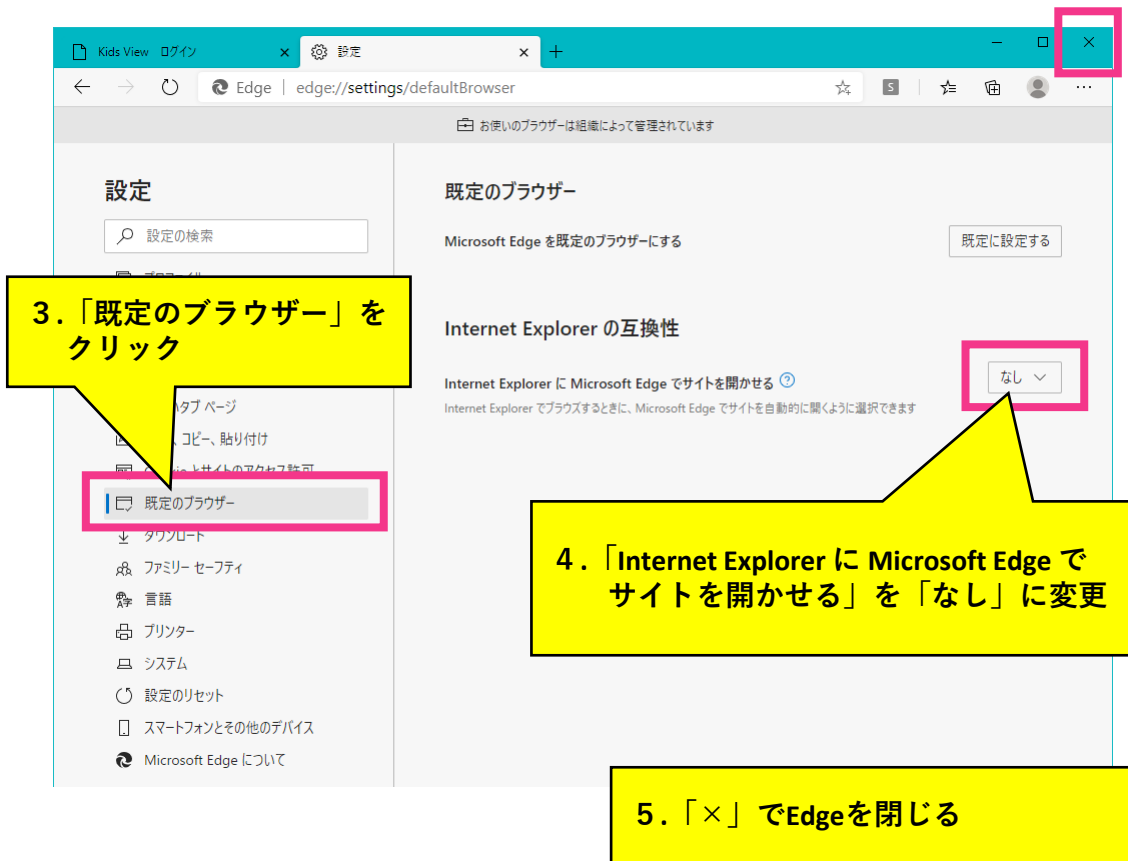

Edgeに切り替わってしまったときの直し方

キッズビューがEdgeでしか開けなくなったら、以下の手順で修正してください。

< Edgeで開いているかどうかを確認するポイント >

< 修正方法 >

以上で設定完了です。